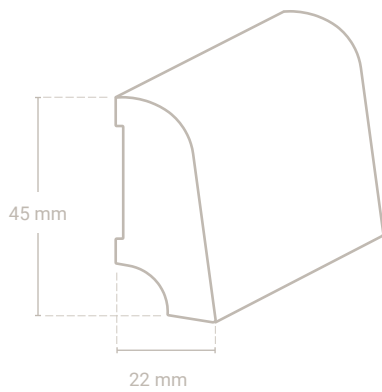

Profil 7700 Sockel 45 x 22 mm
Furniert

Abmessung	Profil-Nr.	Material-Nr.	Echtholz furnier ummantelt Preis/m		VPE*
			Trägermaterial Fichte, UV-lackiert		
45 x 22 mm	7700	09 Ahorn (kanad.)			19,20 m
		06 Buche			19,20 m
		01 Eiche			19,20 m
		15 Nussbaum			19,20 m
		50-9016 weiß lackiert RAL 9016			19,20 m