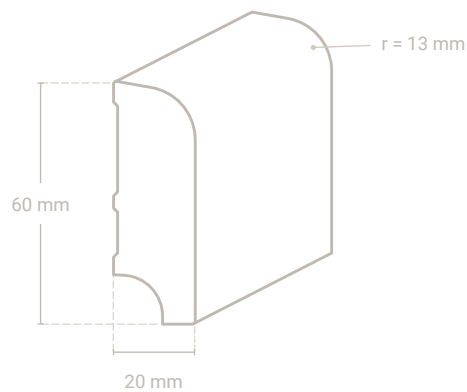

Profil 119 Sockel 60 x 20 mm

Vito-Schallschutzband

Gummidichtlippe