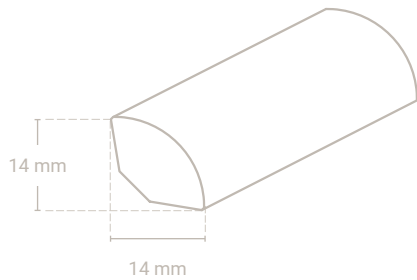

### Profil 146 Sockel 14 x 14 mm

Abb. zeigt Eiche

Abmessung	Profil-Nr.	Material-Nr.	Oberfläche Preis/m			VPE*	
			roh	versiegelt	geölt		
14 x 14 mm	146	09 Ahorn (kanad.)				50,00 m	
		06 Buche				50,00 m	
		01 Eiche				50,00 m	
		1-29 Eiche weiß geölt				50,00 m	
		07 Esche				50,00 m	
		26 Fichte				50,00 m	
		25 Kiefer				50,00 m	
		27 Lärche				50,00 m	
		50-9010 Massivholz weiß lackiert RAL 9010				50,00 m	
		50-9016 Massivholz weiß lackiert RAL 9016				50,00 m	
		weitere Holzarten lieferbar			auf Anfrage		