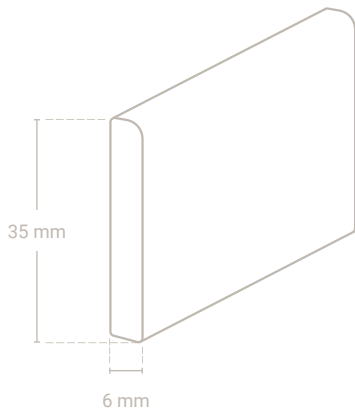

Profil 894 Sockel 35 x 6 mm

Abb. zeigt Eiche

Abmessung	Profil-Nr.	Material-Nr.	Oberfläche Preis/m			VPE*
			roh	versiegelt	geölt	
35 x 6 mm	894	09 Ahorn (kanad.)				50,00 m
		06 Buche				50,00 m
		01 Eiche				50,00 m
		01-29 Eiche weiß geölt				50,00 m
		25 Kiefer				50,00 m
		50-9010 Massivholz weiß lackiert RAL 9010				50,00 m
		50-9016 Massivholz weiß lackiert RAL 9016				50,00 m
weitere Holzarten lieferbar			auf Anfrage			