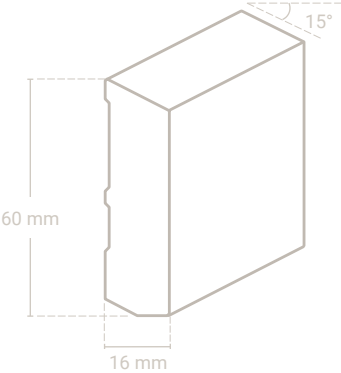

Profil 106 Sockel 60 x 16 mm

Abb. zeigt Eiche

Abmessung	Profil-Nr.	Material-Nr.	Oberfläche Preis/m			VPE*
			roh	versiegelt	geölt	
60 x 16 mm	106	09 Ahorn (kanad.)				20,00 m
		06 Buche				20,00 m
		01 Eiche				20,00 m
		01-29 Eiche weiß geölt				20,00 m
		25 Kiefer				20,00 m
		50-9010 Massivholz weiß lackiert RAL 9010				20,00 m
		50-9016 Massivholz weiß lackiert RAL 9016				20,00 m
		weitere Holzarten lieferbar			auf Anfrage	
		98-9010 MDF weiß lackiert RAL 9010				14,40 m
		98-9016 MDF weiß lackiert RAL 9016				14,40 m