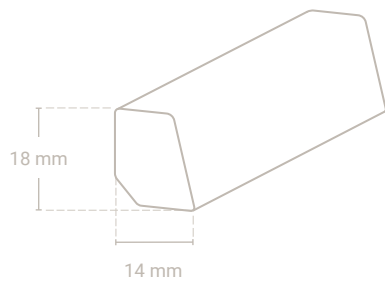

07.3 Vorsatzleisten Deckleisten

Profil 143 Sockel 18 x 14 mm