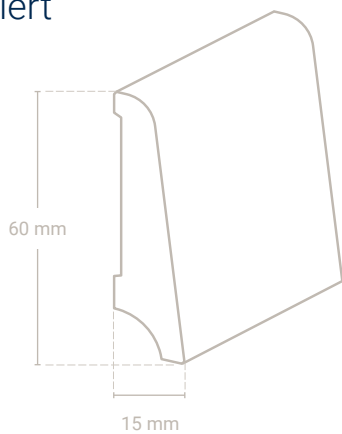

Profil 7660 Sockel 60 x 15 mm
Furniert

Abmessung	Profil-Nr.	Material-Nr.	Echtholz furnier ummantelt Preis/m		VPE*
			Trägermaterial Fichte, UV-lackiert		
60 x 15 mm	7660	09 Ahorn (kanad.)			24,00 m
		06 Buche			24,00 m
		01 Eiche			24,00 m
		15 Nussbaum			24,00 m
		50-9016 weiß lackiert RAL 9016			24,00 m