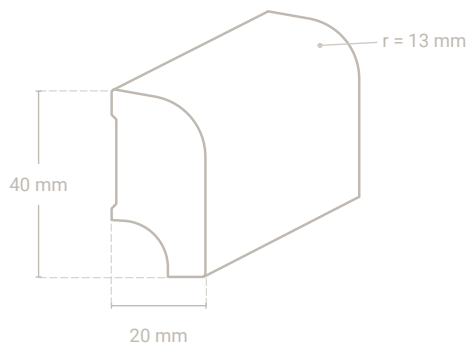

03 Oberkante gerundet

Profil 109 Sockel 40 x 20 mm

Vito-Schallschutzband

Gummidichtlippe