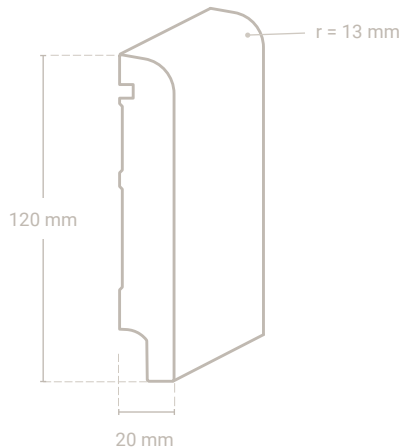

Profil 1120 Sockel 120 x 20 mm

Rohrleiste möglich

Vito-Schallschutzband

Gummi-dichtlippe