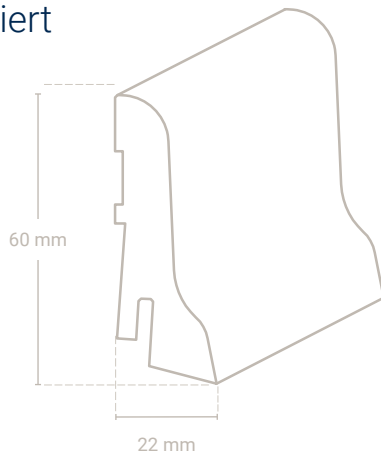

Profil 7600 Sockel 60 x 22 mm Furniert