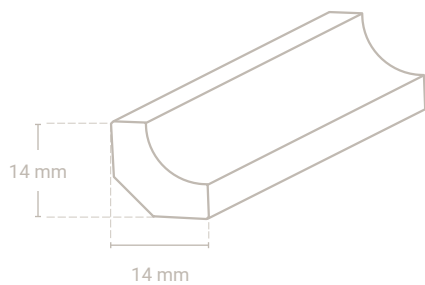

07.1 Vorsatzleisten Hohlkehlleisten

Profil 133 Sockel 14 x 14 mm