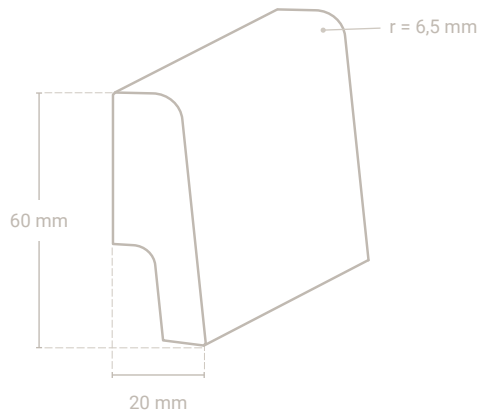

03 Oberkante gerundet

Profil 1730 Sockel 60 x 20 mm

Vito-Schallschutzband