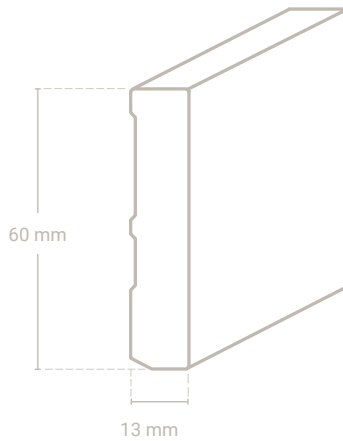

01 Oberkante gerade

Profil 1903 Sockel 60 x 13 mm