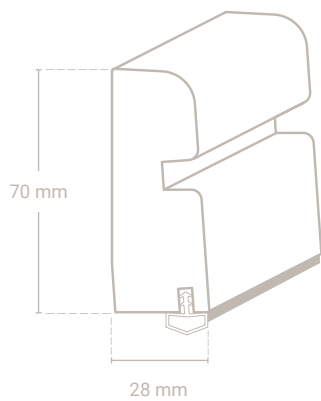

Sportbodenleiste ohne Lüftungsschlitze