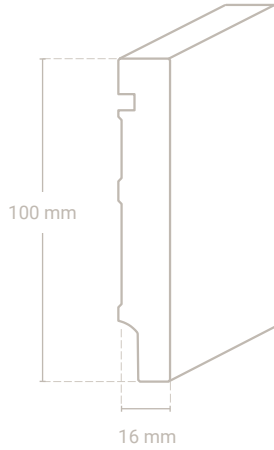

Profil 731 Sockel 100 x 16 mm