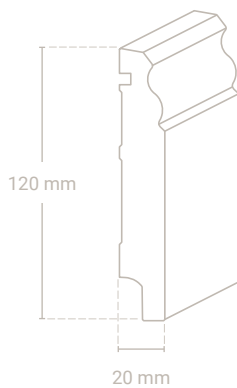

Profil 138 Sockel 120 x 20 mm