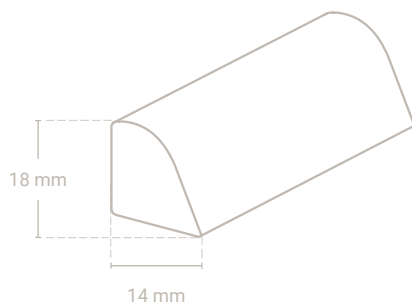

Profil 926 Sockel 18 x 14 mm

Abb. zeigt Eiche

Abmessung	Profil-Nr.	Material-Nr.	Oberfläche Preis/m			VPE*
			roh	versiegelt	geölt	
18 x 14 mm	926	06 Buche				50,00 m
		01 Eiche				50,00 m
		01-29 Eiche weiß geölt				50,00 m
		25 Kiefer				50,00 m
		50-9010 Massivholz weiß lackiert RAL 9010				50,00 m
		50-9016 Massivholz weiß lackiert RAL 9016				50,00 m
		weitere Holzarten lieferbar			auf Anfrage	