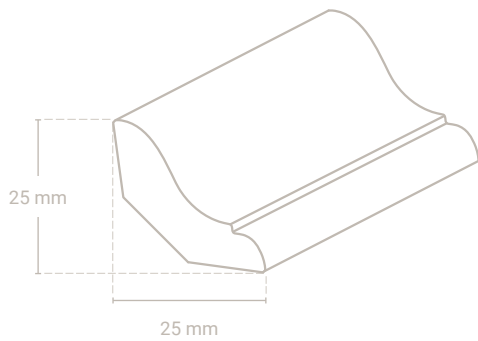

Profil 1220 Sockel 25 x 25 mm

Abb. zeigt Eiche

Abmessung	Profil-Nr.	Material-Nr.	Oberfläche Preis/m			VPE*
			roh	versiegelt	geölt	
25 x 25 mm	1220	01 Eiche				50,00 m
		01-29 Eiche weiß geölt				50,00 m
		50-9010 Massivholz weiß lackiert RAL 9010				50,00 m
		50-9016 Massivholz weiß lackiert RAL 9016				50,00 m
		weitere Holzarten lieferbar			auf Anfrage	