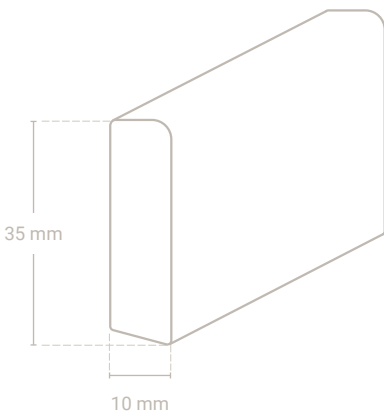

Profil 377 Sockel 35 x 10 mm

Abb. zeigt Eiche

Abmessung	Profil-Nr.	Material-Nr.	Oberfläche Preis/m			VPE*
			roh	versiegelt	geölt	
35 x 10 mm	377	01 Eiche				50,00 m
		1-29 Eiche weiß geölt				50,00 m
		50-9010 Massivholz weiß lackiert RAL 9010				50,00 m
		50-9016 Massivholz weiß lackiert RAL 9016				50,00 m
weitere Holzarten lieferbar			auf Anfrage			