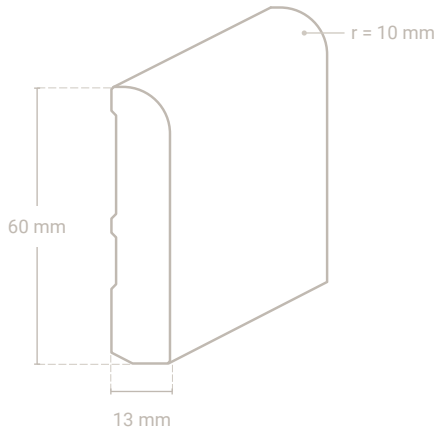

Profil 723 Sockel 60 x 13 mm

Abb. zeigt Eiche

Abmessung	Profil-Nr.	Material-Nr.	Oberfläche Preis/m			VPE*
			roh	versiegelt	geölt	
60 x 13 mm	723	09 Ahorn (kanad.)				20,00 m
		06 Buche				20,00 m
		01 Eiche				20,00 m
		01-29 Eiche weiß geölt				20,00 m
		50-9010 Massivholz weiß lackiert RAL 9010				20,00 m
		50-9016 Massivholz weiß lackiert RAL 9016				20,00 m
60 x 12 mm		98-9010 MDF weiß lackiert RAL 9010				19,20 m
		98-9016 MDF weiß lackiert RAL 9016				19,20 m
weitere Holzarten lieferbar			auf Anfrage