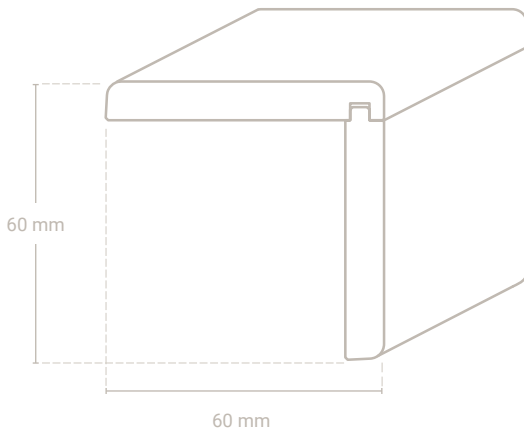

Profil 1265 Sockel 60 x 60 mm