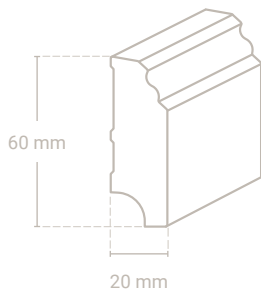

Profil 139 Sockel 60 x 20 mm