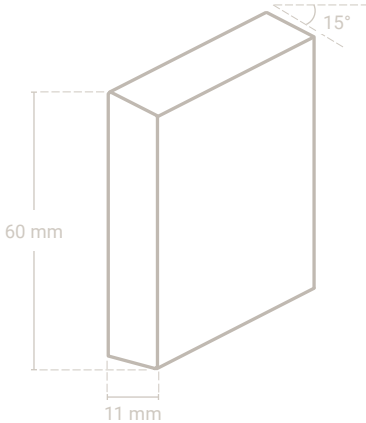

Profil 105 Sockel 60 x 11 mm

Abb. zeigt Eiche

Abmessung	Profil-Nr.	Material-Nr.	Oberfläche Preis/m			VPE*
			roh	versiegelt	geölt	
60 x 11 mm	105	01 Eiche				30,00 m
		01-29 Eiche weiß geölt				30,00 m
		25 Kiefer				30,00 m
		50-9010 Massivholz weiß lackiert RAL 9010				30,00 m
		50-9016 Massivholz weiß lackiert RAL 9016				30,00 m
		weitere Holzarten lieferbar			auf Anfrage	
60 x 12 mm		98-9010 MDF weiß lackiert RAL 9010				19,20 m
		98-9016 MDF weiß lackiert RAL 9016				19,20 m
		weitere Holzarten lieferbar			auf Anfrage	