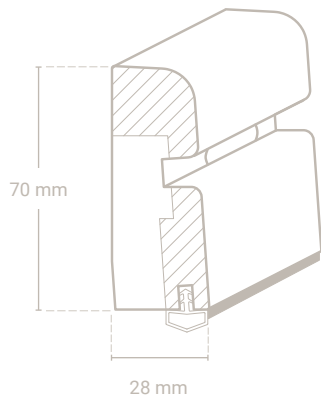

Sportbodenleiste mit Lüftungsschlitzen