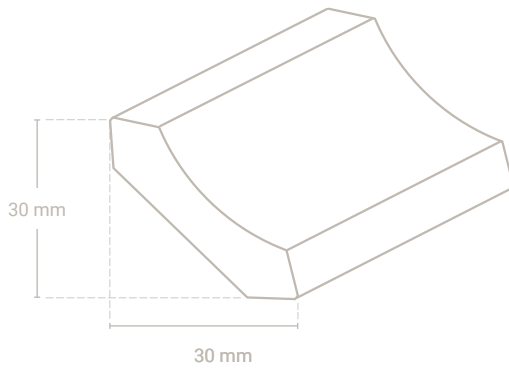

07.1 Vorsatzleisten Hohlkehlleisten

Profil 131 Sockel 30 x 30 mm

Vito-Schallschutzband