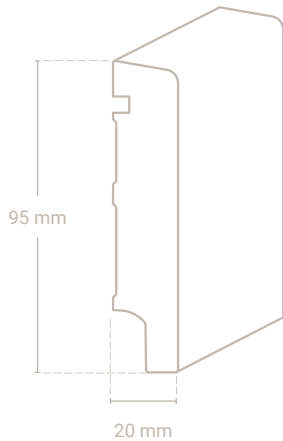

02 Oberkante abgeschrägt

Profil 160 Sockel 95 x 20 mm