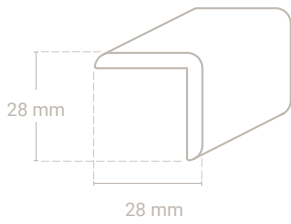

Profil 151 Sockel 28 x 28 mm