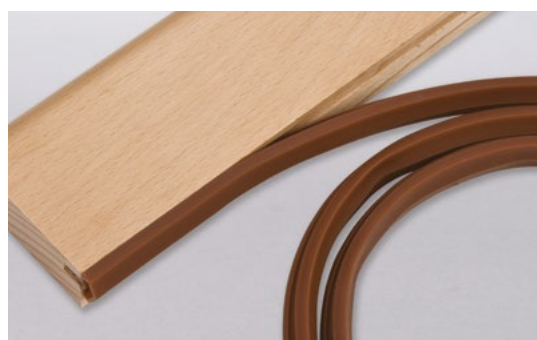

Artikel-Nr.	Artikelbezeichnung	Preis	VPE*
182-147-0	braun		25,00 m
182-147-16	weiß		25,00 m
182-147-92	schwarz		25,00 m
	Aufpreis Montage		1 m