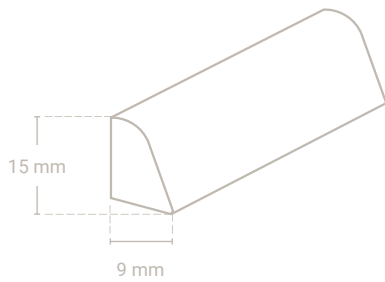

Profil 140 Sockel 15 x 9 mm

Abb. zeigt Eiche

Abmessung	Profil-Nr.	Material-Nr.	Oberfläche Preis/m			VPE*
			roh	versiegelt	geölt	
15 x 9 mm	140	01 Eiche				50,00 m
		25 Kiefer				50,00 m
		50-9010 Massivholz weiß lackiert RAL 9010				50,00 m
		50-9016 Massivholz weiß lackiert RAL 9016				50,00 m
		weitere Holzarten lieferbar			auf Anfrage	