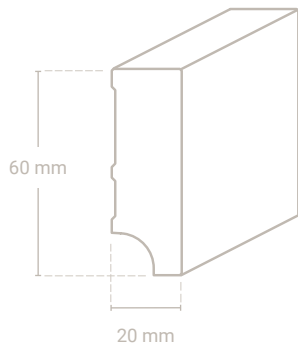

Profil 740 Sockel 60 x 20 mm