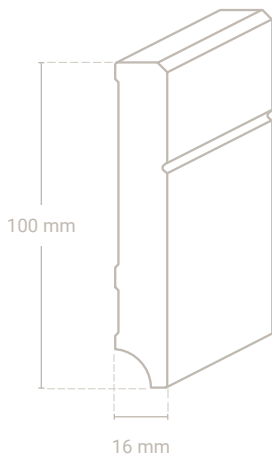

Profil 1175 Sockel 100 x 16 mm