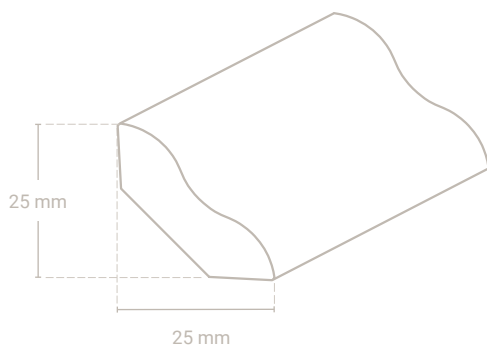

Profil 126 Sockel 25 x 25 mm

Abb. zeigt Eiche

Abmessung	Profil-Nr.	Material-Nr.	Oberfläche Preis/m			VPE*
			roh	versiegelt	geölt	
25 x 25 mm	126	09 Ahorn (kanad.)				50,00 m
		06 Buche				50,00 m
		01 Eiche				50,00 m
		01-29 Eiche weiß geölt				50,00 m
		25 Kiefer				50,00 m
		50-9010 Massivholz weiß lackiert RAL 9010				50,00 m
		50-9016 Massivholz weiß lackiert RAL 9016				50,00 m
		weitere Holzarten lieferbar			auf Anfrage	