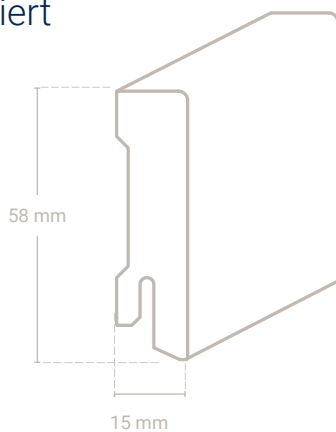

Profil 7810 Sockel 58 x 15 mm Furniert