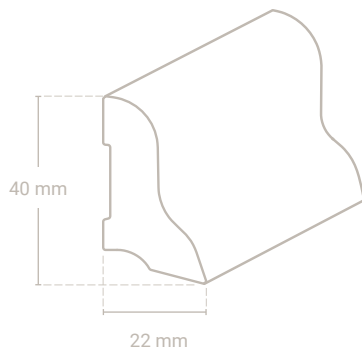

06 Furnierte Leisten

Profil 7500 Sockel 40 x 22 mm Furniert