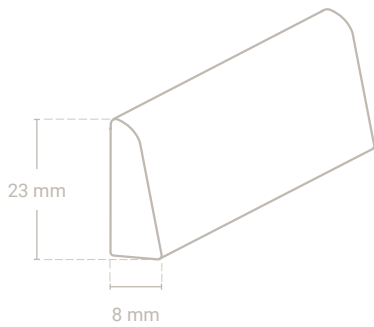

Profil 144 Sockel 23 x 8 mm

Abmessung	Profil-Nr.	Material-Nr.	Oberfläche Preis/m			VPE*	
			roh	versiegelt	geölt		
23 x 8 mm	144	09 Ahorn (kanad.)				50,00 m	
		06 Buche				50,00 m	
		01 Eiche				50,00 m	
		01-29 Eiche weiß geölt				50,00 m	
		25 Kiefer				50,00 m	
		50-9010 Massivholz weiß lackiert RAL 9010				50,00 m	
		50-9016 Massivholz weiß lackiert RAL 9016				50,00 m	
		weitere Holzarten lieferbar			auf Anfrage		

Wichtig!

LACKE

Die von uns verwendeten Wasser- und UV-härtenden Lacke sind lösemittelfrei und erfüllen die DIN 68861-1B (Verhalten bei chemischer Beanspruchung) und die DIN 53160 Schweiß- und Speicheleuchtigkeit.

Die Lacke sind frei von Schadstoffen wie Phthalate, Schwermetalle, FCKW, PCB, Chlorkohlenwasserstoffe und Holzschutzmittel (z. B. Lindan).

Verwendung ausschließlich im Innenbereich.