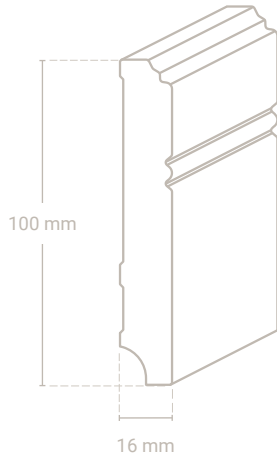

Profil 1178 Sockel 100 x 16 mm