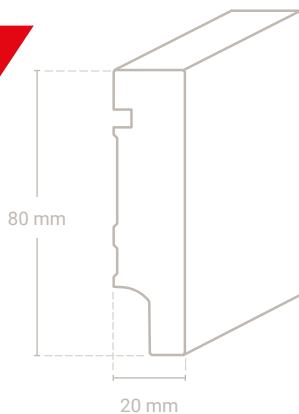

Profil 1970 Sockel 80 x 20 mm

NEU