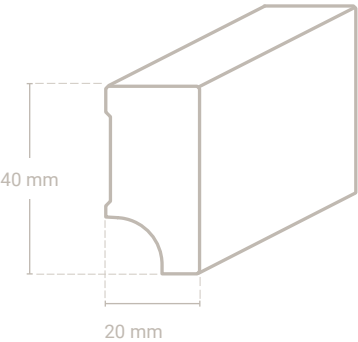

Profil 744 Sockel 40 x 20 mm