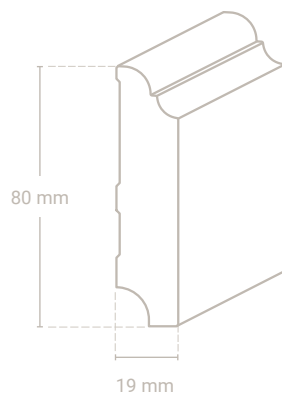

Profil 236 Sockel 80 x 19 mm