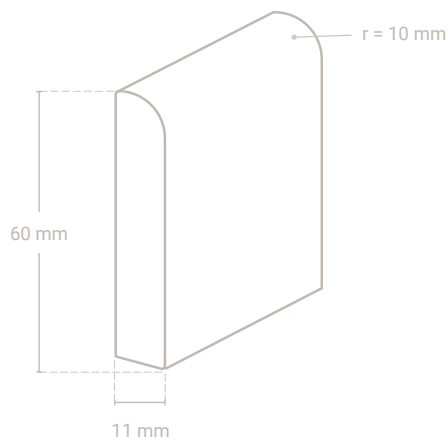

Profil 102 Sockel 60 x 11 mm