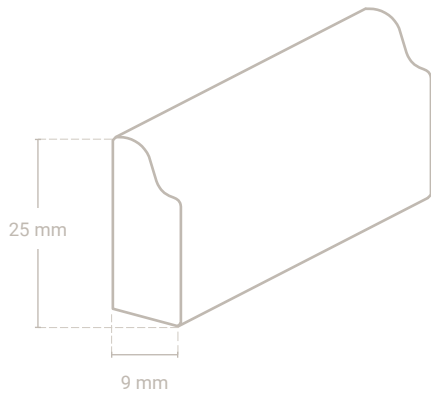

07.3 Vorsatzleisten Deckleisten

Profil 134 Deckleiste 25 x 9 mm

Abmessung	Profil-Nr.	Material-Nr.	Oberfläche Preis/m			VPE*
			roh	versiegelt	geölt	
25 x 9 mm	134	01 Eiche				50,00 m
		50-9010 Massivholz weiß lackiert RAL 9010				50,00 m
		50-9016 Massivholz weiß lackiert RAL 9016				50,00 m
		weitere Holzarten lieferbar	auf Anfrage