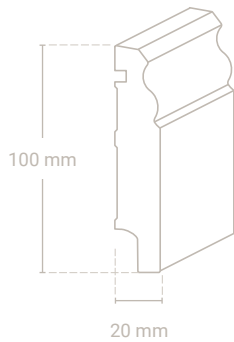

05.2 Altbauleisten Berliner Profil

Profil 137 Sockel 100 x 20 mm

Rohrleiste
möglich

Vito-Schall-
schutzband

Gummi-
dichtlippe