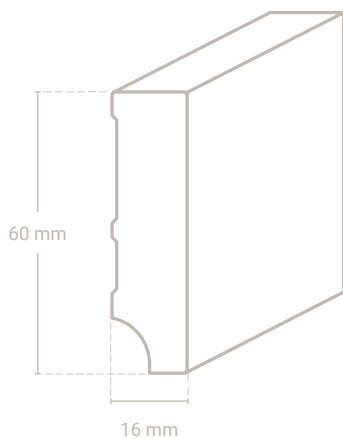

Profil 1941 Sockel 60 x 16 mm