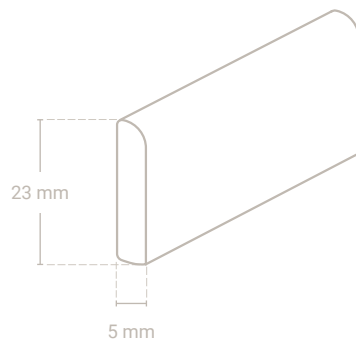

### Profil 141 Sockel 23 x 5 mm

Abb. zeigt Eiche

Abmessung	Profil-Nr.	Material-Nr.	Oberfläche Preis/m			VPE*
			roh	versiegelt	geölt	
23 x 5 mm	141	09 Ahorn (kanad.)				50,00 m
		06 Buche				50,00 m
		01 Eiche				50,00 m
		01-29 Eiche weiß geölt				50,00 m
		25 Kiefer				50,00 m
		50-9010 Massivholz weiß lackiert RAL 9010				50,00 m
		50-9016 Massivholz weiß lackiert RAL 9016				50,00 m
		weitere Holzarten lieferbar			auf Anfrage	