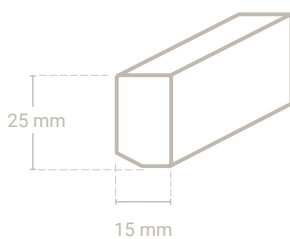

Profil 785 Sockel 25 x 15 mm