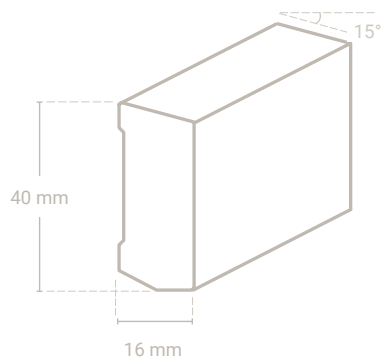

Profil 1886 Sockel 40 x 16 mm