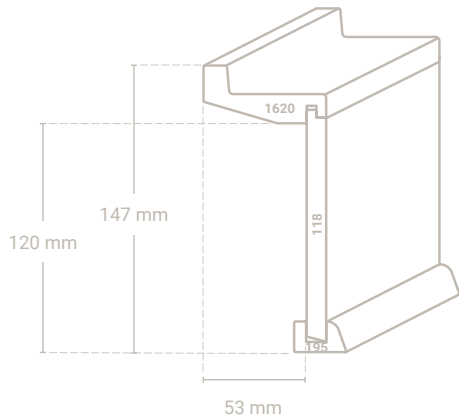

Kabelkanalleiste, 3-teilig

Abb. zeigt Buche

Abmessung	Profil-Nr.	Material-Nr.	Oberfläche Preis/m			VPE*
			roh	versiegelt	geölt	
Oberteil						
63 x 27 mm	1620	09 Ahorn (kanad.)				10,00 m
		06 Buche				10,00 m
		01 Eiche				10,00 m
		25 Kiefer				10,00 m
		50-9010 Massivholz weiß lackiert RAL 9010				10,00 m
		50-9016 Massivholz weiß lackiert RAL 9016				10,00 m
Mittelteil						
120 x 10 mm	118	09 Ahorn (kanad.)				10,00 m
		06 Buche				10,00 m
		01 Eiche				10,00 m
		25 Kiefer				10,00 m
		98-9010 MDF weiß lackiert RAL 9010				9,60 m
		98-9016 MDF weiß lackiert RAL 9016				9,60 m
Montageleiste						
25,5 x 15 mm	195	09 Ahorn (kanad.)				10,00 m
		06 Buche				10,00 m
		01 Eiche				10,00 m
		25 Kiefer				10,00 m
		50-9010 Massivholz weiß lackiert RAL 9010				10,00 m
		50-9016 Massivholz weiß lackiert RAL 9016				10,00 m

Zubehör für Kabelkanalleiste

ENDKAPPE

alle Holzarten, versiegelt
Profil-Nr. 403

5,10 €/Stück