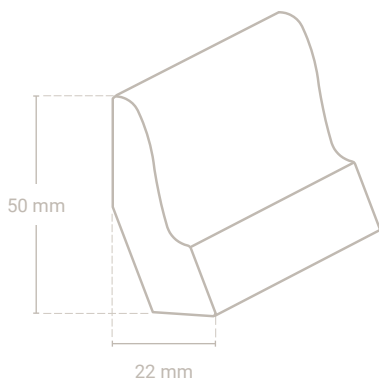

Profil 1130 Sockel 50 x 22 mm

Abb. zeigt Eiche

Abmessung	Profil-Nr.	Material-Nr.	Oberfläche Preis/m			VPE*
			roh	versiegelt	geölt	
50 x 22 mm	1130	06 Buche				30,00 m
		01 Eiche				30,00 m
		01-29 Eiche weiß geölt				30,00 m
		25 Kiefer				30,00 m
		50-9010 Massivholz weiß lackiert RAL 9010				30,00 m
		50-9016 Massivholz weiß lackiert RAL 9016				30,00 m
		weitere Holzarten lieferbar			auf Anfrage	