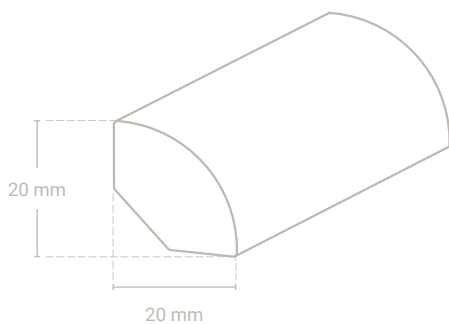

### Profil 149 Sockel 20 x 20 mm

Abb. zeigt Eiche

Abmessung	Profil-Nr.	Material-Nr.	Oberfläche Preis/m			VPE*
			roh	versiegelt	geölt	
20 x 20 mm	149	06 Buche				50,00 m
		01 Eiche				50,00 m
		01-29 Eiche weiß geölt				50,00 m
		25 Kiefer				50,00 m
		50-9010 Massivholz weiß lackiert RAL 9010				50,00 m
		50-9016 Massivholz weiß lackiert RAL 9016				50,00 m
		weitere Holzarten lieferbar			auf Anfrage	