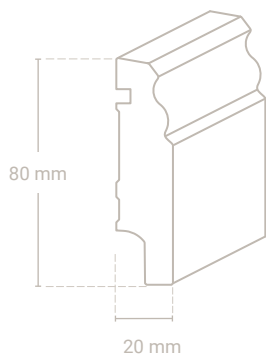

Profil 136 Sockel 80 x 20 mm