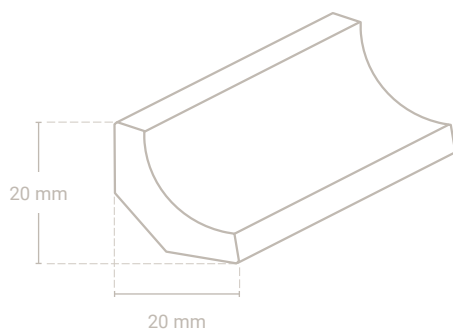

Profil 135 Sockel 20 x 20 mm