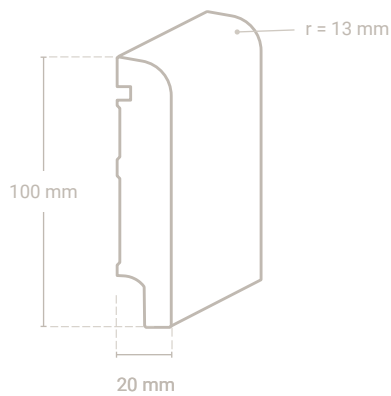

03 Oberkante gerundet

Profil 111 Sockel 100 x 20 mm

Rohrleiste möglich

Vito-Schallschutzband

Gummi-dichtlippe