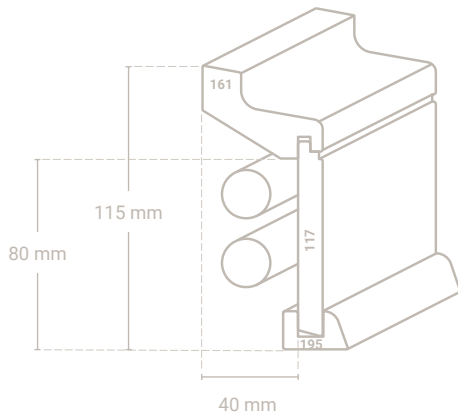

08.1 Funktionsleisten Rohrabdeckleisten

Rohrabdeckleiste, 3-teilig