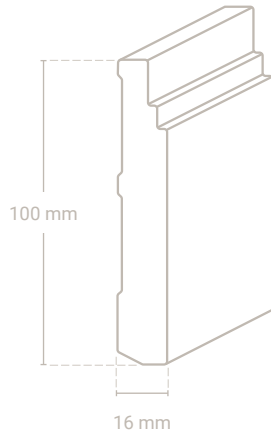

04 Weiße Konzeptleisten

Profil 730 Sockel 100 x 16 mm