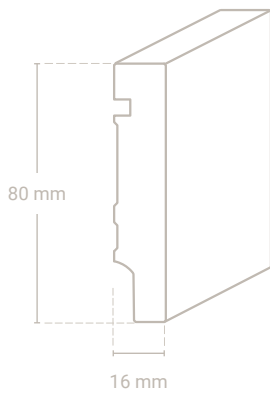

01 Oberkante gerade

Profil 1231 Sockel 80 x 16 mm