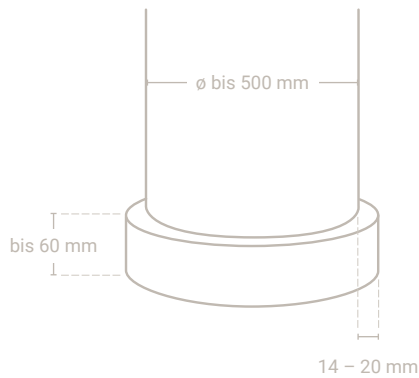

08.5 Funktionsleisten Säulenleisten

Säulenleiste bis $\varnothing = 500$ mm