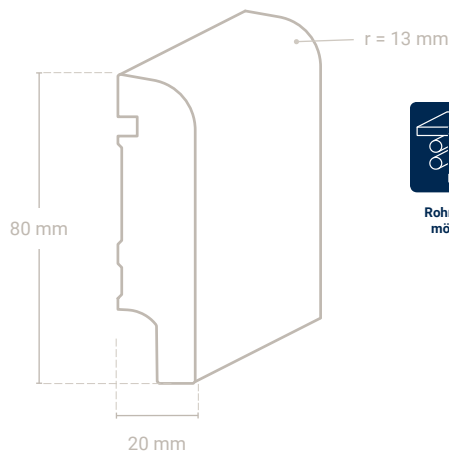

Profil 112 Sockel 80 x 20 mm

Rohrleiste möglich

Vito-Schallschutzband

Gummidichtlippe