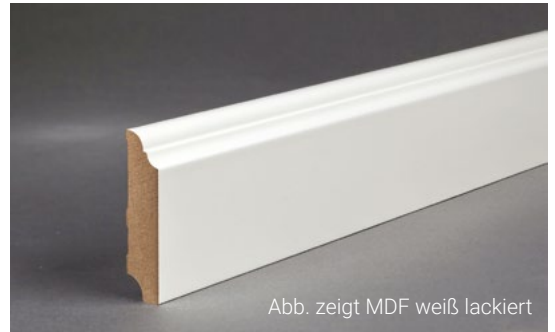

### Profil 236 Sockel 80 x 19 mm

Vito-Schallschutzband

Abb. zeigt MDF weiß lackiert

Abmessung	Profil-Nr.	Material-Nr.	Oberfläche Preis/m	VPE*
			versiegelt	
80 x 19 mm	236	98-9010 MDF weiß lackiert RAL 9010		12,00 m
		98-9016 MDF weiß lackiert RAL 9016		12,00 m