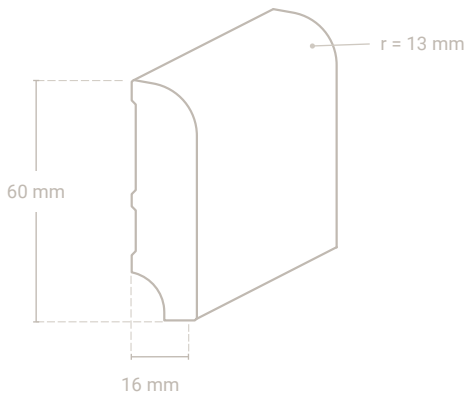

Profil 744 Sockel 40 x 20 mm

Vito-Schallschutzband

Gummidichtlippe

Abb. zeigt Eiche

Abmessung	Profil-Nr.	Material-Nr.	Oberfläche Preis/m			VPE*
			roh	versiegelt	geölt	
40 x 20 mm	744	01 Eiche				20,00 m
		01-29 Eiche weiß geölt				20,00 m
		25 Kiefer				20,00 m
		50-9010 Massivholz weiß lackiert RAL 9010				20,00 m
		50-9016 Massivholz weiß lackiert RAL 9016				20,00 m
40 x 19 mm		98-9010 MDF weiß lackiert RAL 9010				24,00 m
		98-9016 MDF weiß lackiert RAL 9016				24,00 m
weitere Holzarten lieferbar			auf Anfrage			

Profil 103 Sockel 60 x 16 mm

Abb. zeigt Eiche

Abmessung	Profil-Nr.	Material-Nr.	Oberfläche Preis/m			VPE*
			roh	versiegelt	geölt	
60 x 16 mm	103	09 Ahorn (kanad.)				20,00 m
		06 Buche				20,00 m
		01 Eiche				20,00 m
		01-29 Eiche weiß geölt				20,00 m
		07 Esche				20,00 m
		25 Kiefer				20,00 m
		50-9010 Massivholz weiß lackiert RAL 9010				20,00 m
		50-9016 Massivholz weiß lackiert RAL 9016				20,00 m
		98-9010 MDF weiß lackiert RAL 9010				14,40 m
98-9016 MDF weiß lackiert RAL 9016				14,40 m		
weitere Holzarten lieferbar			auf Anfrage			