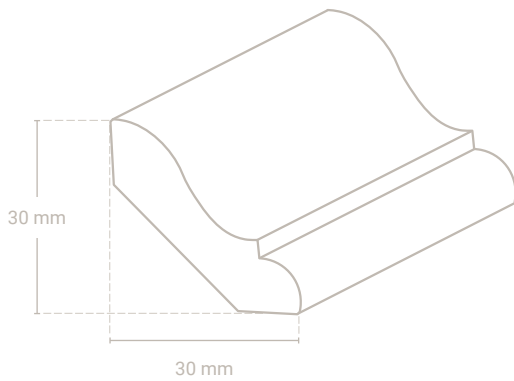

Profil 120 Sockel 30 x 30 mm

Abb. zeigt Eiche

Abmessung	Profil-Nr.	Material-Nr.	Oberfläche Preis/m			VPE*
			roh	versiegelt	geölt	
30 x 30 mm	120	09 Ahorn (kanad.)				50,00 m
		06 Buche				50,00 m
		01 Eiche				50,00 m
		1-29 Eiche weiß geölt				50,00 m
		25 Kiefer				50,00 m
		50-9010 Massivholz weiß lackiert RAL 9010				50,00 m
		50-9016 Massivholz weiß lackiert RAL 9016				50,00 m
		weitere Holzarten lieferbar			auf Anfrage	