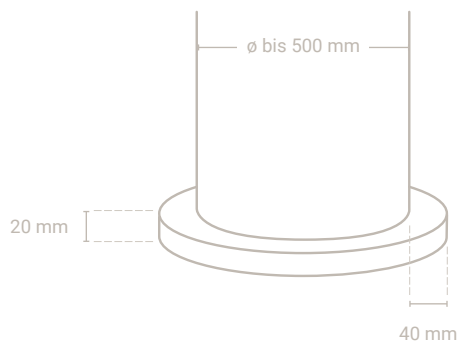

Flachliegende Säulenleiste bis $\varnothing = 500$ mm