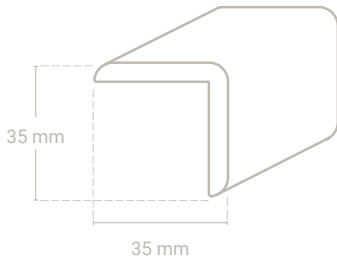

Profil 152 Sockel 35 x 35 mm