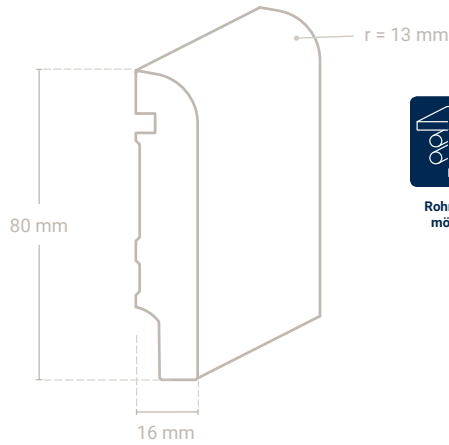

Profil 1642 Sockel 80 x 16 mm

NEU

Rohrleiste möglich

Vito-Schallschutzband

Gummidichtlippe