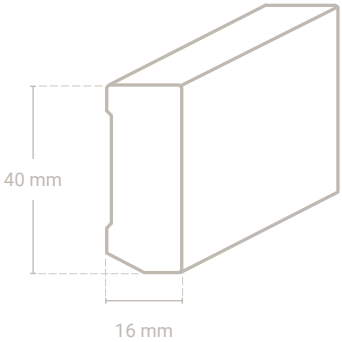

Profil 1892 Sockel 40 x 16 mm