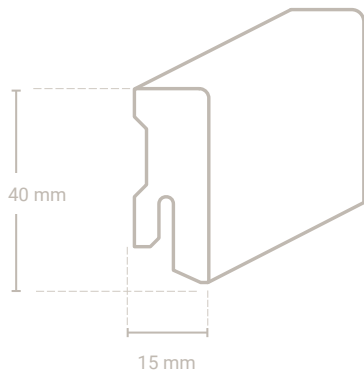

06 Furnierte Sockelleisten

Profil 7800 Sockel 40 x 15 mm Furniert