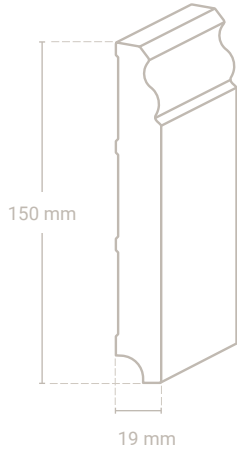

Profil 2200 Sockel 150 x 19 mm

Abb. zeigt MDF weiß lackiert

Abmessung	Profil-Nr.	Material-Nr.	Oberfläche Preis/m			VPE*
			roh	versiegelt	geölt	
150 x 19 mm	2200	98-9010 MDF weiß lackiert RAL 9010				12,00 m
		98-9016 MDF weiß lackiert RAL 9016				12,00 m