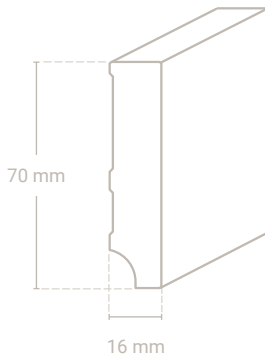

Profil 1533 Sockel 70 x 16 mm