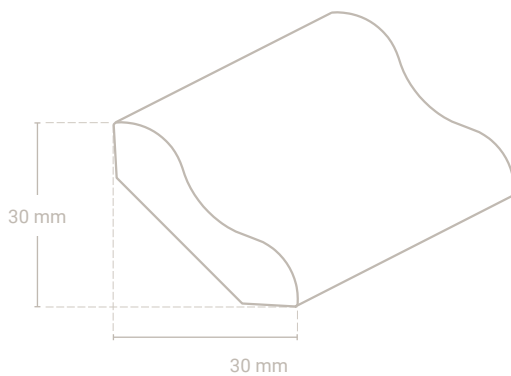

Profil 124 Sockel 30 x 30 mm

Vito-Schallschutzband